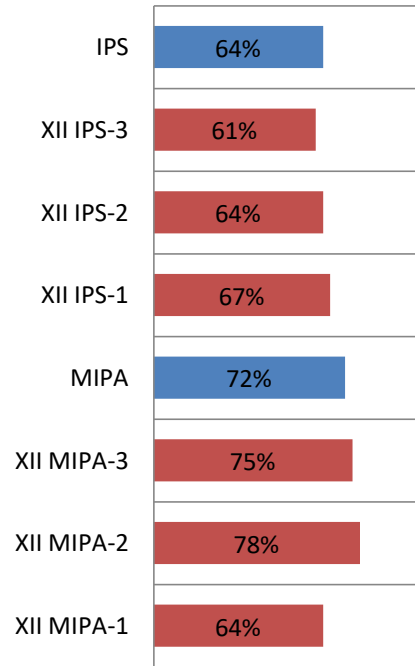

NO	KELAS	NIS	AGM	NAMA SISWA	L/P	PROGRAM STUDI	PTN	JALUR
206	XII IPS-2	9687	KK	JOSEPHINE KAYLA RIWANDA	P	Ilmu Komunikasi	UNTAR	SWASTA
207	XII MIPA-3	9580	I	SHANIA PRATIWI ANANTO	P	Kedokteran	UPH	SWASTA

Sebaran PTN di kelas