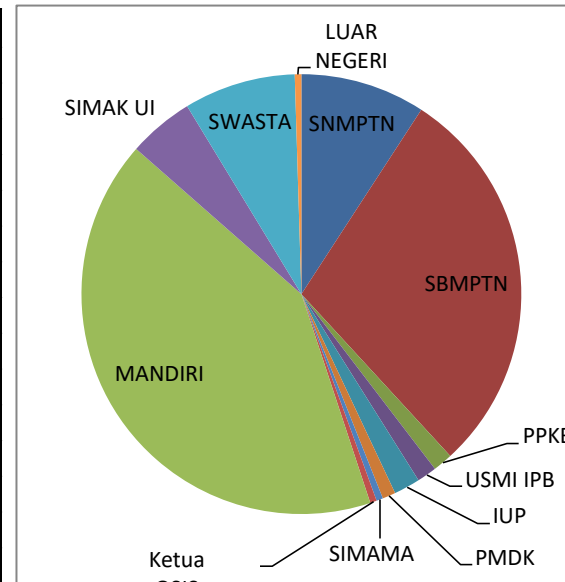

SEBARAN PTN/PTS	%
XII MIPA-1	72%
XII MIPA-2	78%
XII MIPA-3	83%
MIPA	78%
XII IPS-1	78%
XII IPS-2	72%
XII IPS-3	72%
IPS	74%

SEBARAN PTN	JML
IPB	13
ITB	5
ITB-Kampus Cirebon	2
ITERA	2
ITS	10
PNJ	3
POLBAN	1
POLTEKKES	3
STIA LAN	2
UB	31
UB (Kediri)	2
UNUD	3
UGM	7
UI	18
UIN Jakarta	1
UNAIR	4
UNAND	2
UNDIP	27
UNHAS	1
UNJ	8
UNNES	2
UNPAD	9
UNS	4
UNSOED	10
UNY	1
UPI	1
UPNV Jatim	4
UPNV Yogyakarta	1
UPNVJ	11
USU	1